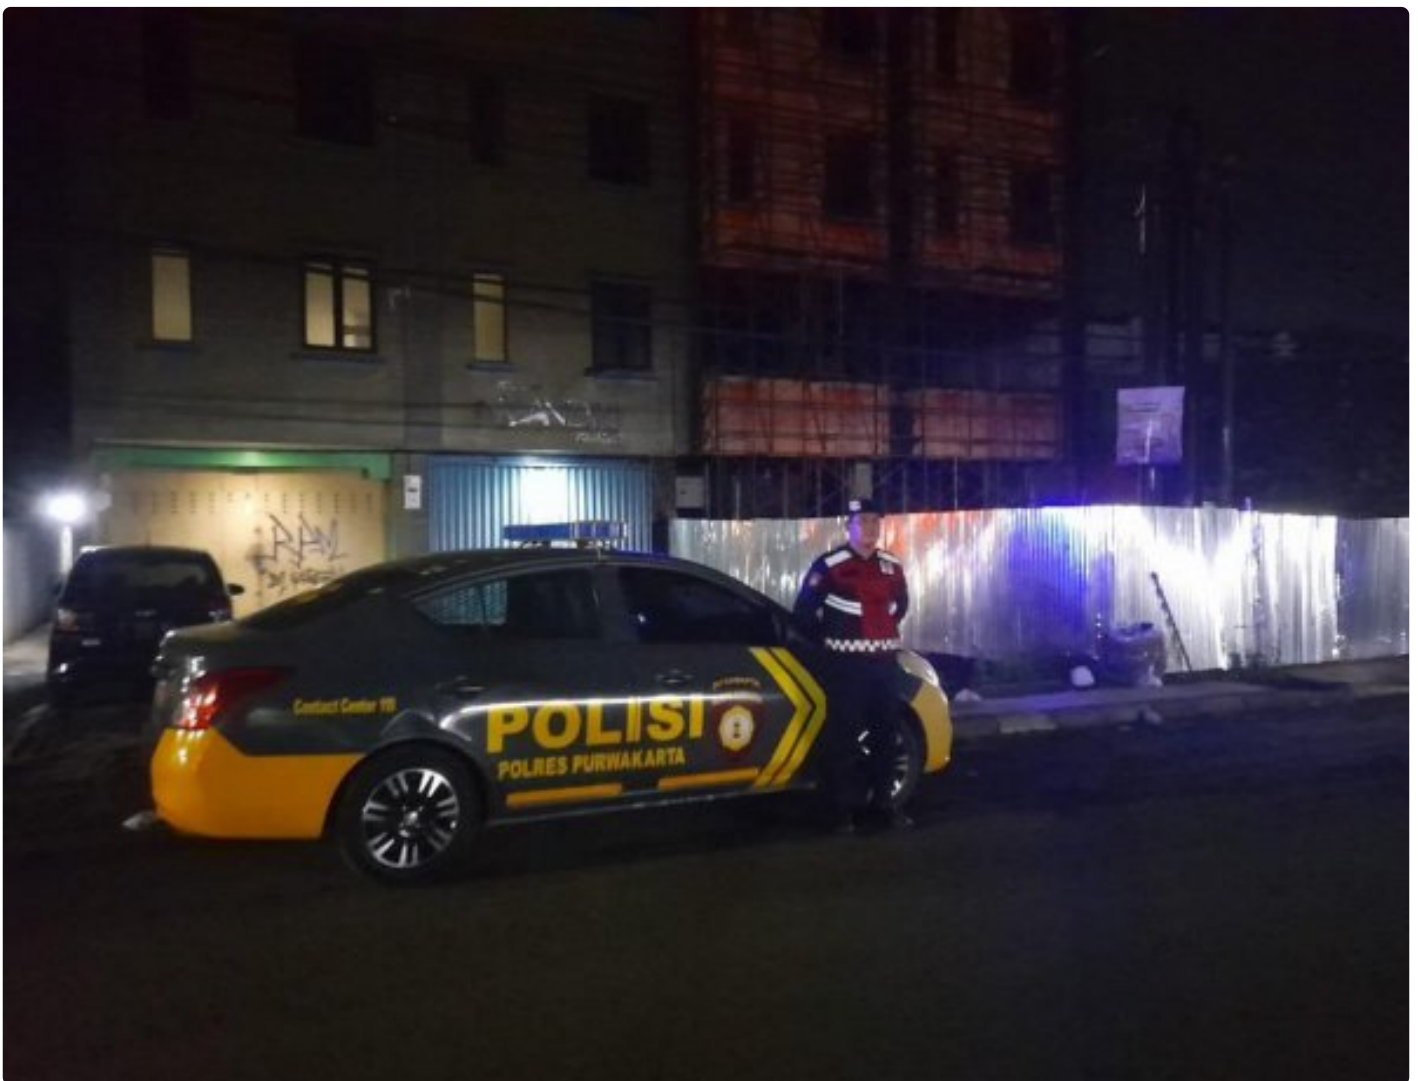

BRIMOB

Blue Light Patrol, Cara Polres Purwakarta Cegah Kejahatan Malam

Polres Purwakarta - PURWAKARTA.BRIMOB.NET

Feb 16, 2025 - 21:27

PURWAKARTA - Dalam rangka menekan potensi terjadinya kejahatan khususnya di malam hari, Polres Purwakarta, Polda Jawa Barat memiliki cara unik yakni dengan menggelar Patroli Silau Mata atau Blue Light Patrol

Patroli Silau Mata atau Siaga Lampu Biru di Keramaian Kota hingga ke pelosok

pedesaan dilakukan personel Polres Purwakarta pada jam-jam rawan terjadinya tindak kejahatan seperti di obyek-obyek vital yang ada di Kabupaten Purwakarta.

Seperti yang dilakukan jajaran Sat Samapta, Polres Purwakarta yang rutin melakukan kegiatan Blue Light Patrol ke seluruh wilayah.

“Sebagaimana arahan Pak Kapolres Purwakarta, Patroli Silau Mata yang dilakukan oleh personel Sat Samapta Polres Purwakarta tersebut bertujuan untuk mencegah dan meminimalisir adanya tindak kejahatan seperti pencurian dengan kekerasan, pencurian kendaraan bermotor, serta kejahatan konvensional lainnya,” ungkap Kapolres Purwakarta, AKBP Lilik Ardhiansyah melalui Kasat Samapta, AKP Novian Yuga Prama, pada Minggu, 16 Februari 2025.

Ia menyebut, dalam pelaksanaan Patroli Silau Mata tersebut personil Sat Samapta juga menyempatkan waktunya untuk berhenti di tempat-tempat yang dianggap rawan terjadinya gangguan kamtibmas atau tindak kejahatan.